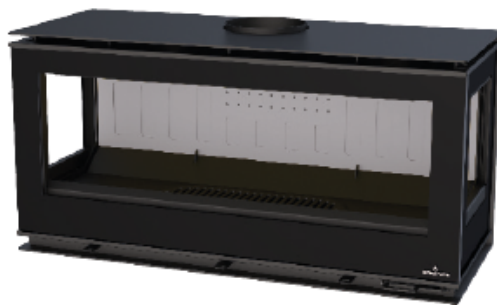

## CAIRO-110-3C BOX

## Caratteristiche principali

- Griglia in ghisa.
- Vetro serigrafato nero.
- Regolazione dell'aria di combustione primaria, secondaria e della tripla combustione.
- Sistema di Tripla Combustione.
- Possibilità di scegliere l'interno in vermiculite o Firetek.
- Include guanto e vernice spray.

## Articoli opzionali:

- KIT-AIR-6: Kit con presa d'aria esterna. Per convertire in ermetico.
- T-110-BOX: Turbina tangenziale con interruttore a 2 velocità. Silenzioso. Con possibilità di disconnessione completa della turbina.
- KIT-C-CAIRO-BOX: Kit per appendere.
- L-110BOX: Base legnaia.
- KIT VERMICULITE
- KIT FIRETEK
- LEGNAIA 378

## Datos técnicos

 Potencia cedida al aire (kW) máx.-mín.: 16 - 5	 Potencia (kW) nom.: 13
 Volumen calefactable (m³): 325	 Rendimiento %: 81
 Consumo (kg/h): 3,9	 Diámetro de salida de humos (cm): 20
 Ventilación forzada (m³/h): 1x335, OPCIONAL	 Peso (Kg): 154 / 157
 Tamaño máximo troncos (cm): 95	 Medidas boca útil: 980x260x318
 Material exterior: Acero y Fundición	 Material cámara combustión: Vermiculita o Firetek